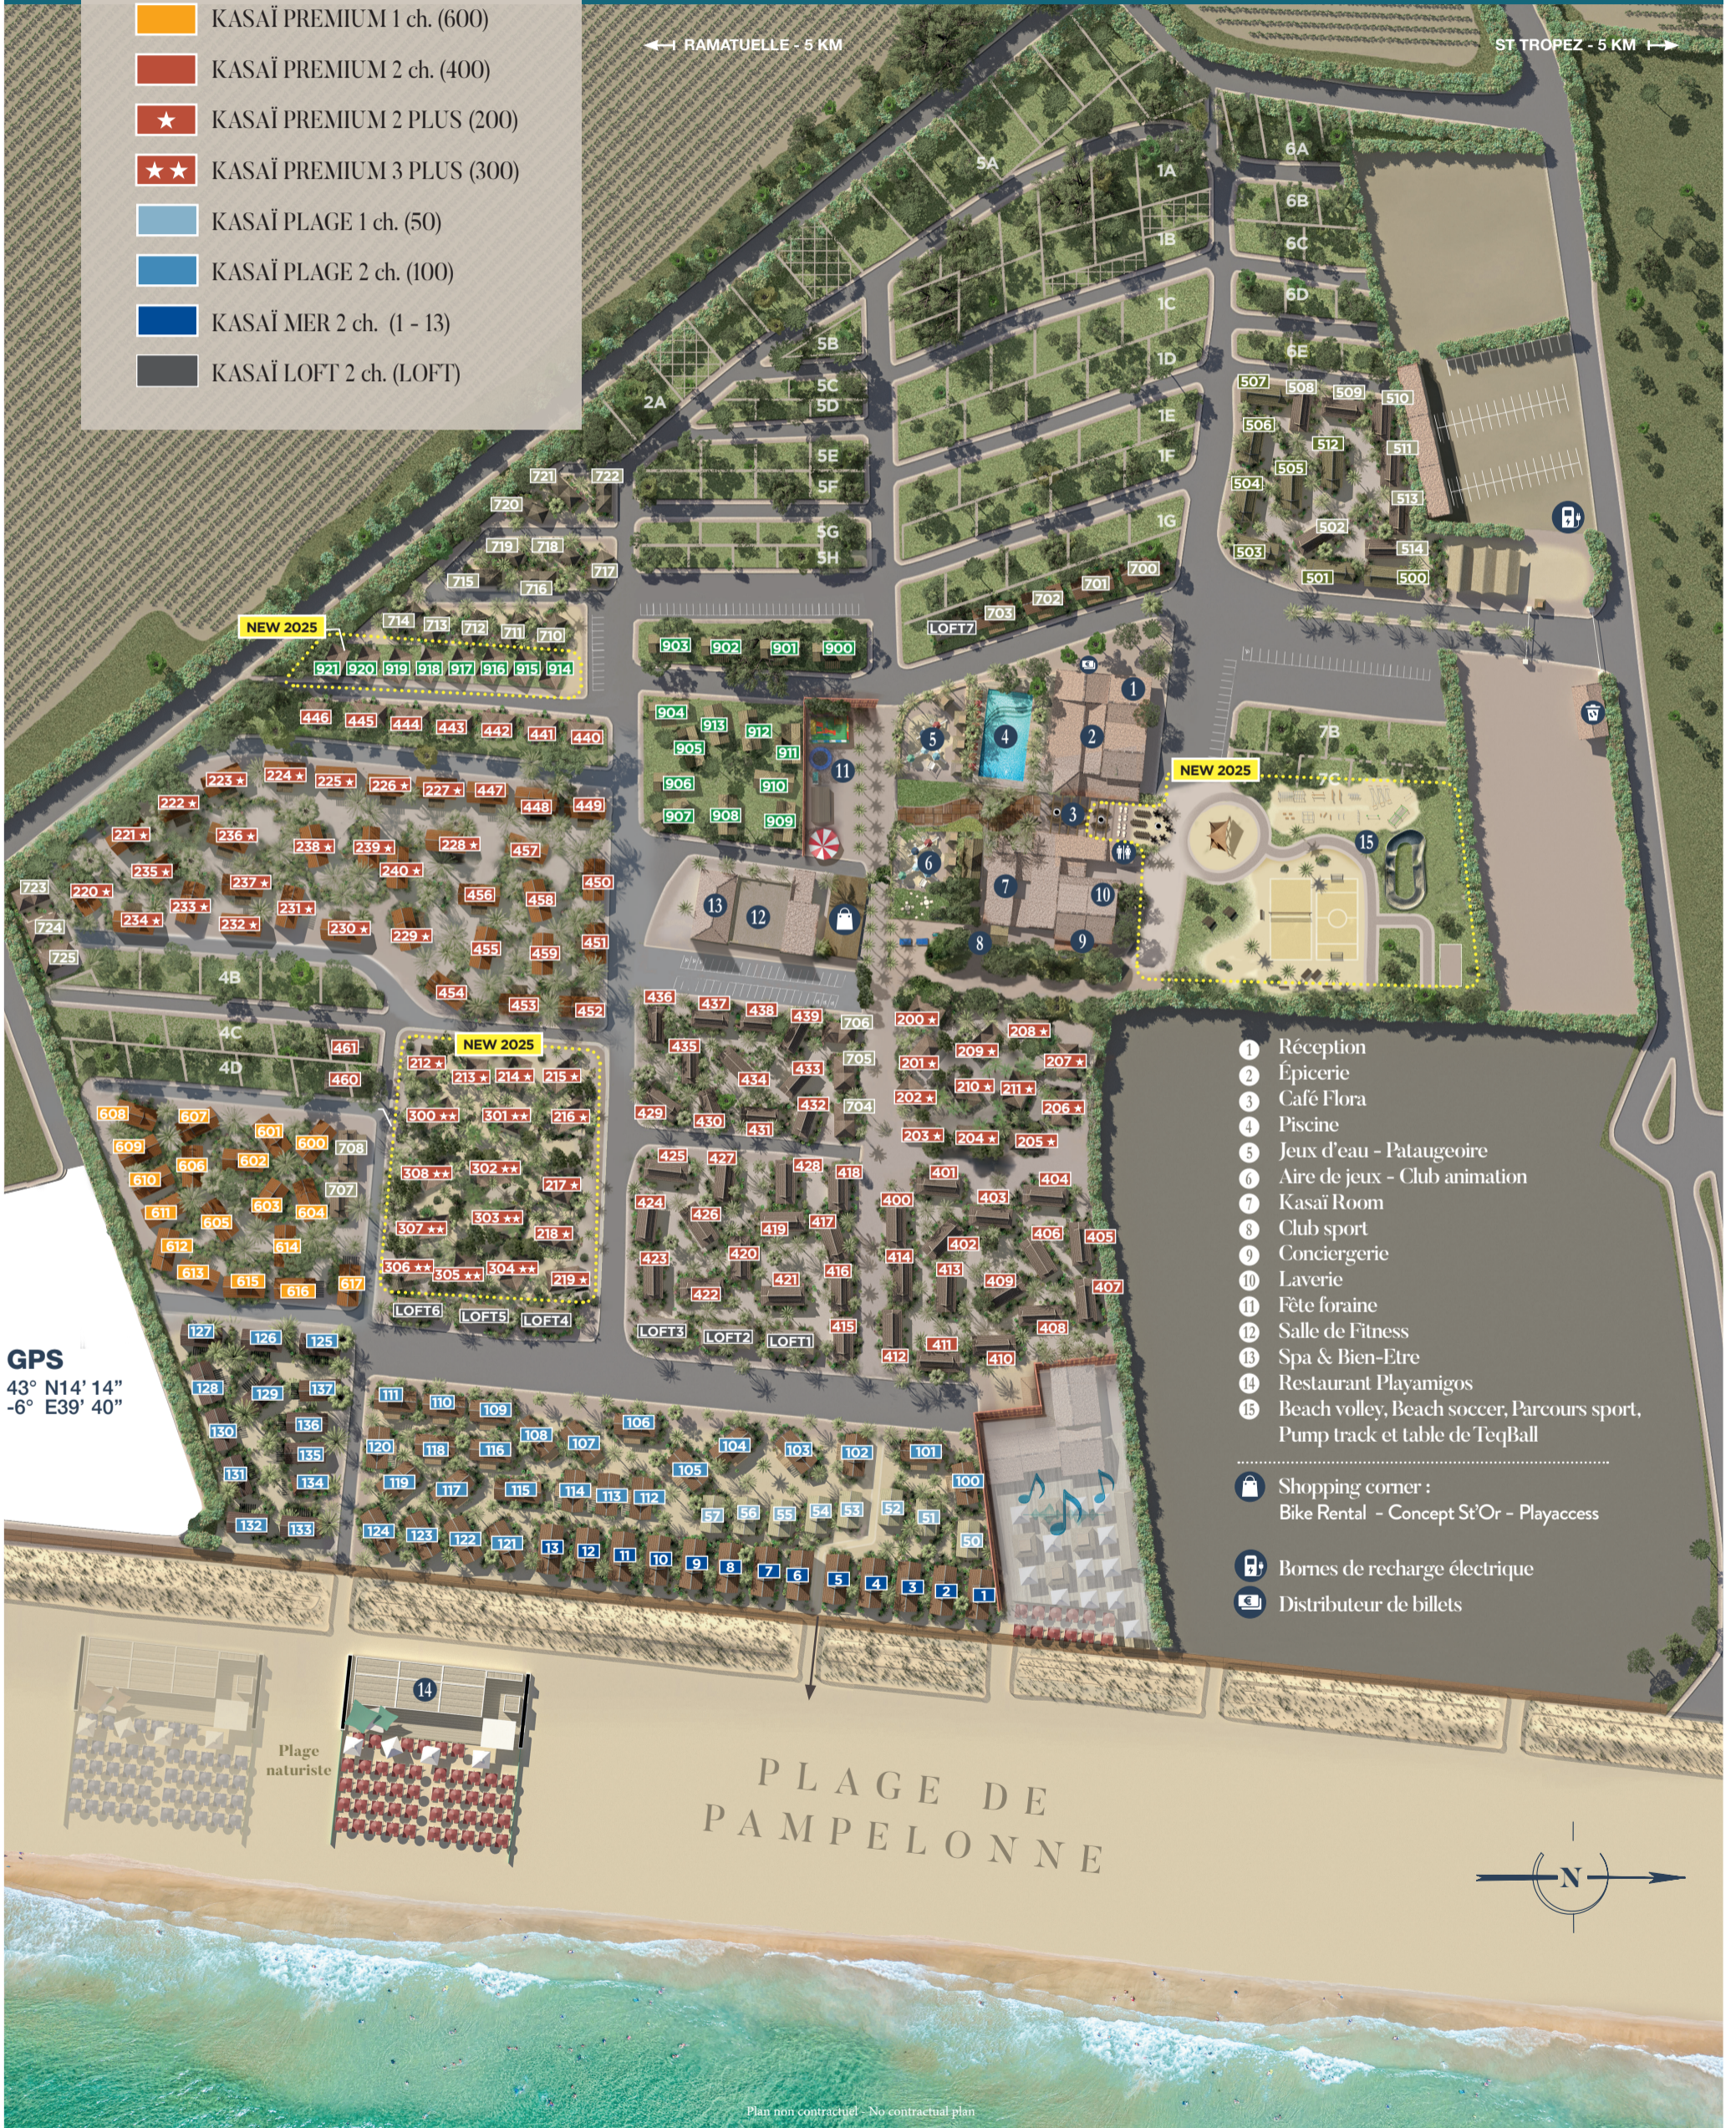

PLAN 2025

- KASAÏ 2 ch. (500 - 700)
- KASAÏ 3 ch. (500)
- KASAÏ JARDIN 2 ch. (900)
- KASAÏ PREMIUM 1 ch. (600)
- KASAÏ PREMIUM 2 ch. (400)
- KASAÏ PREMIUM 2 PLUS (200)
- KASAÏ PREMIUM 3 PLUS (300)
- KASAÏ PLAGES 1 ch. (50)
- KASAÏ PLAGES 2 ch. (100)
- KASAÏ MER 2 ch. (1 - 13)
- KASAÏ LOFT 2 ch. (LOFT)

842, CHEMIN DES TAMARIS
83350 RAMATUELLE - FRANCE
T : +33 (0)4 94 79 83 54
F : +33 (0)4 94 79 85 70

www.riviera-villages.com

conciergerie : +33 (0)4 94 79 09 80

GPS
43° N14' 14"
-6° E39' 40"

- 1 Réception
 - 2 Épicerie
 - 3 Café Flora
 - 4 Piscine
 - 5 Jeux d'eau - Pataugeoire
 - 6 Aire de jeux - Club animation
 - 7 Kasai Room
 - 8 Club sport
 - 9 Conciergerie
 - 10 Laverie
 - 11 Fête foraine
 - 12 Salle de Fitness
 - 13 Spa & Bien-Etre
 - 14 Restaurant Playamigos
 - 15 Beach volley, Beach soccer, Parcours sport, Pump track et table de TeqBall
- Shopping corner :
Bike Rental - Concept St'Or - Playaccess
- Bornes de recharge électrique
- Distributeur de billets